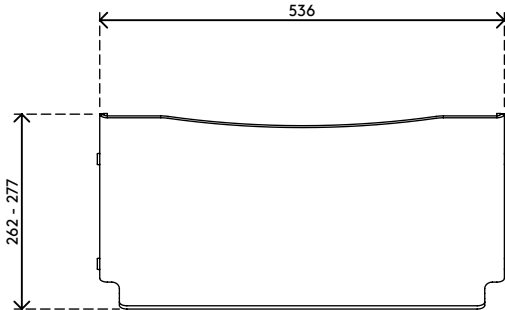

addit

Addit ErgoDoc® Dokumentenhalter - verstellbar 411

2016/11/23

49.411

590 x 300 x 115 mm

1 pcs

mattes Acryl

1,835 kg

805410494117