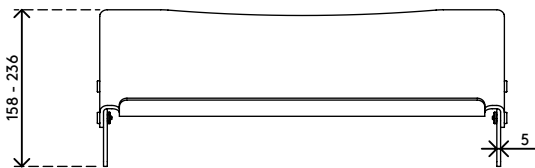

addit

Addit ErgoDoc® Dokumentenhalter - verstellbar 411

2016/11/23

49.411

590 x 300 x 115 mm

1 pcs

mattes Acryl

1,835 kg

805410494117