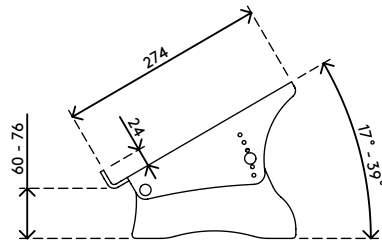

addit

Addit ErgoDoc® Dokumentenhalter - verstellbar 411

2016/11/23

49.411

590 x 300 x 115 mm

1 pcs

mattes Acryl

1,835 kg

805410494117